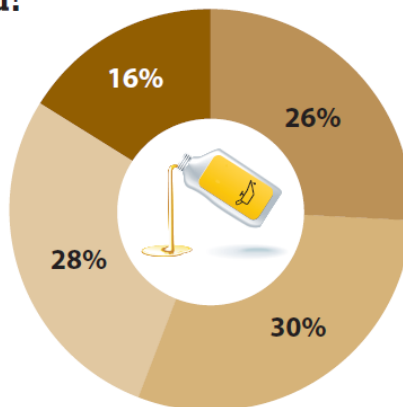

Smatrate li da ste vozač koji redovito brine o svojem vozilu?

DA

470

NE

79

Koliko često provjeravate razinu ulja u motoru?

VIŠE PUTA MJESEČNO

145

145

JEDNOM MJESEČNO

165

165

JEDNOM U NEKOLIKO MJESECI

154

154

JEDNOM GODIŠNJE ILI VRLO RIJETKO