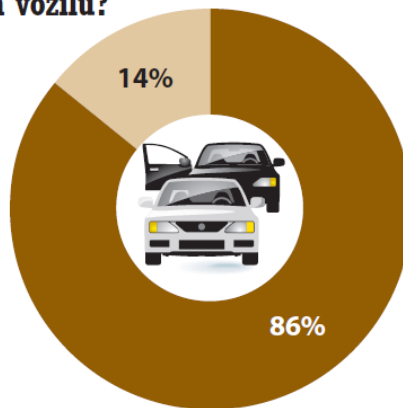

Smatrate li da ste vozač koji redovito brine o svojem vozilu?

DA

470

NE

79

Koliko često provjeravate razinu ulja u motoru?

VIŠE PUTA MJESEČNO

145

145

JEDNOM MJESEČNO

165

165

JEDNOM U NEKOLIKO MJESECI

154

154

JEDNOM GODIŠNJE ILI VRLO RIJETKO